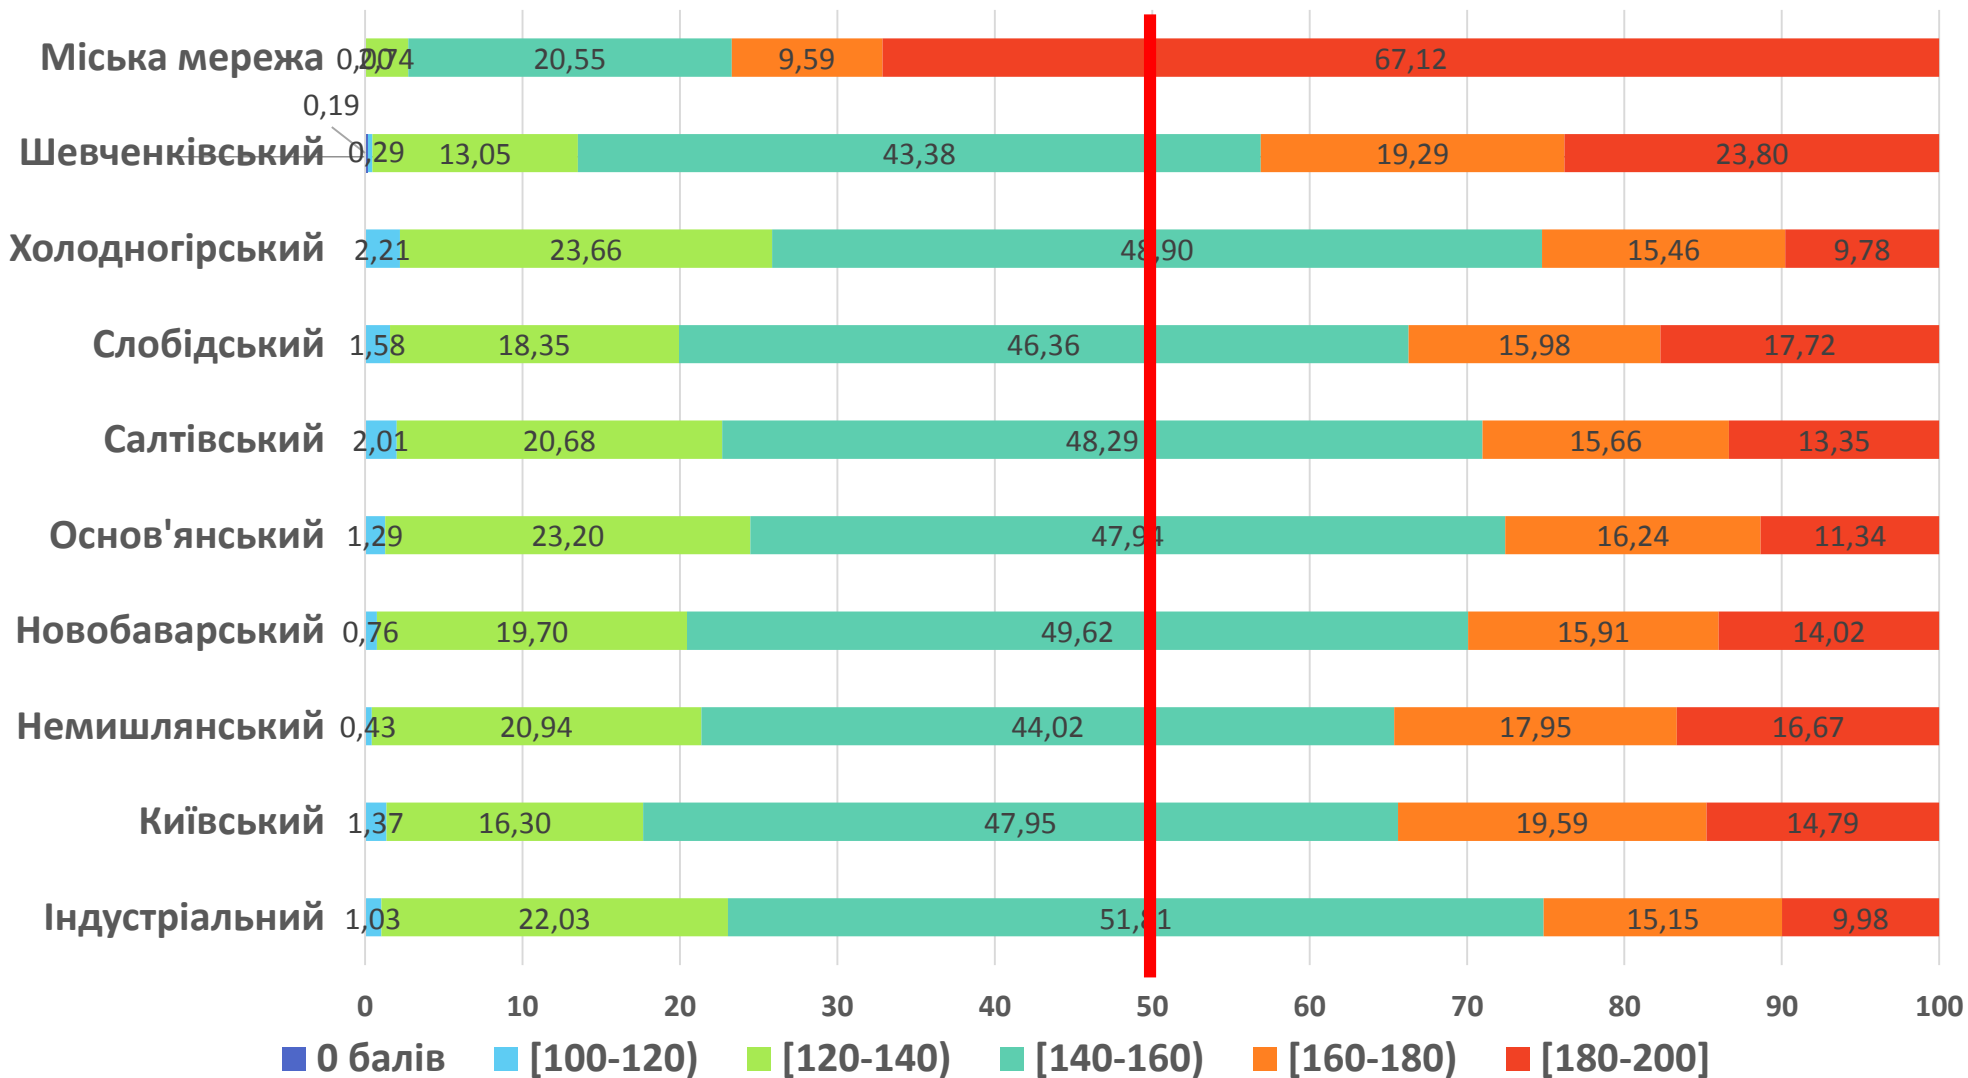

рейтинговий номер	ЗЗСО скорочено	Кількість учасників, які здавали НМТ	Середній бал з історії
1	ХЛ № 141	26	160
2	"Лествица"	12	159,8
3	ХСШ № 3	48	158,8
4	ХСШ № 156	53	158,7
5	ХЗОШ № 124	43	158,6
6	ХЗОШ № 128	28	158,4
7	ХГ № 144	68	158
8	ХЗОШ № 98	20	156,1
9	ХЛ № 8	24	156
10	ХЗОШ № 143	27	155,4
11	ХГ № 43	53	154,9
12	ХЗОШ № 103	36	154,2
13	ХЗОШ № 122	62	153
14	ХЗОШ № 138	42	151,8
по району		996	151,41

рейтинговий номер	ЗЗСО скорочено	Кількість учасників, які здавали НМТ	Середній бал з історії
15	ХЗОШ № 30	14	151,4
15	ХЗОШ № 58	50	151,4
16	ХЗОШ № 142	36	150,4
17	ХЗОШ № 167	41	150,2
18	ХЗОШ № 139	48	150
19	ХЗОШ № 111	16	149,9
20	ХЗОШ № 97	29	149,8
21	ХЗОШ № 25	14	149,6
22	ХГ № 23	18	148,8
23	ХЗОШ № 84	18	148,7
24	ХЗОШ № 56	23	148,3
25	ХЗОШ № 140	27	147,8
26	ХПЛ "ПУШ"	6	146,7
27	ХЗОШ № 42	18	146,3
28	ХЗОШ № 64	49	146,2
29	ХВ(З)Ш № 5	2	145,5
30	ХЗОШ № 123	16	145,1
31	ХЗОШ № 31	20	144,6
32	"Благовіст"	3	144
33	ХЗОШ № 19	6	139,5

Розподіл результатів з математики