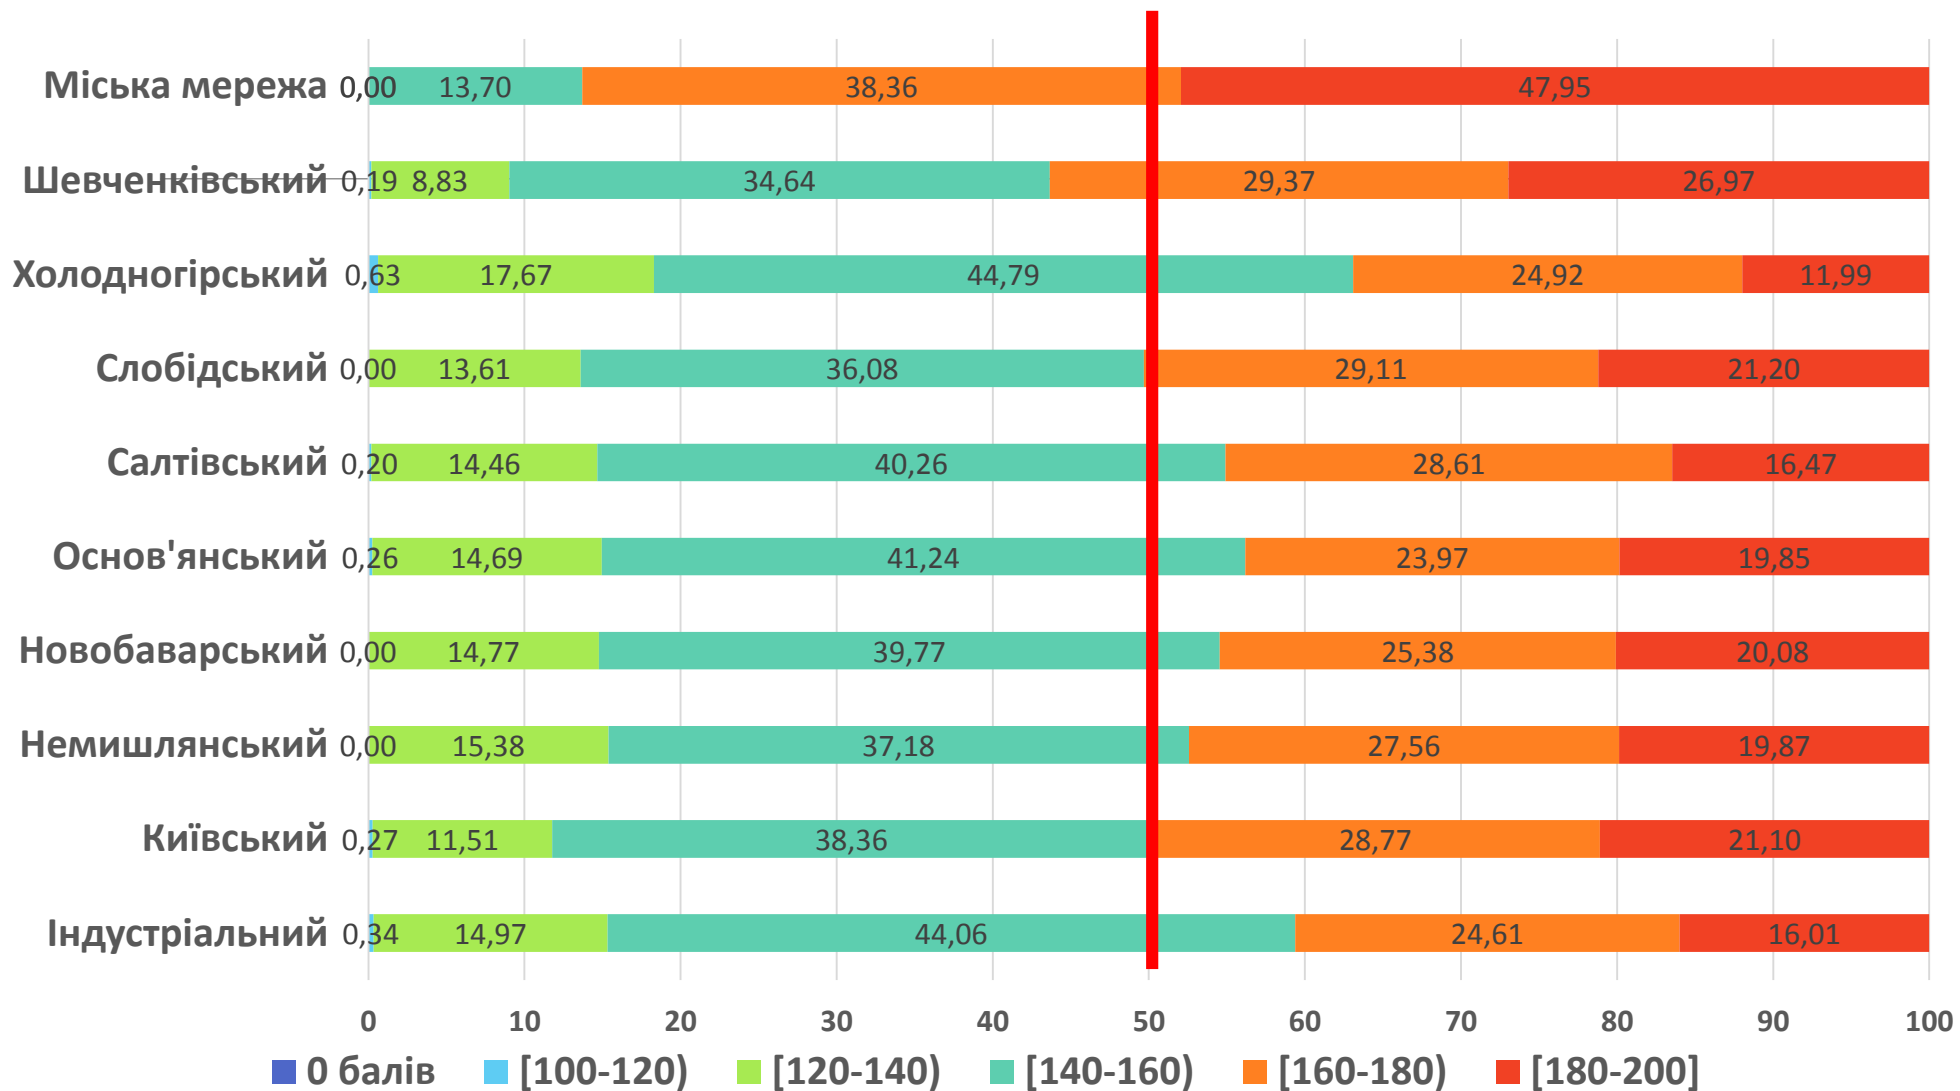

Рейтингове місце Харківської області

Історія України

Українська мова

1	Львівська область	163.2
2	м.Київ	162.5
3	Івано-Франківська область	159.7
	Херсонська область	159.7
4	Волинська область	159.2
5	Тернопільська область	158.2
6	Рівненська область	157.9
	Сумська область	157.9
7	Харківська область	157.7
	Салтівський район	155,9

1	Львівська область	158.4
2	м.Київ	157.2
3	Волинська область	155.4
	Тернопільська область	155.4
4	Івано-Франківська область	155.3
5	Херсонська область	155.1
6	Рівненська область	154.9
7	Луганська область	154.8
8	Сумська область	153.4
	Чернівецька область	153.4
9	Хмельницька область	153.2
10	Вінницька область	152.9
11	Харківська область	152.8
	Салтівський район	151, 4

Математика

1	м.Київ	157.1
2	Львівська область	155.3
3	Херсонська область	153.6
4	Харківська область	152.7
	Салтівський район	151,1

Розподіл результатів з української мови