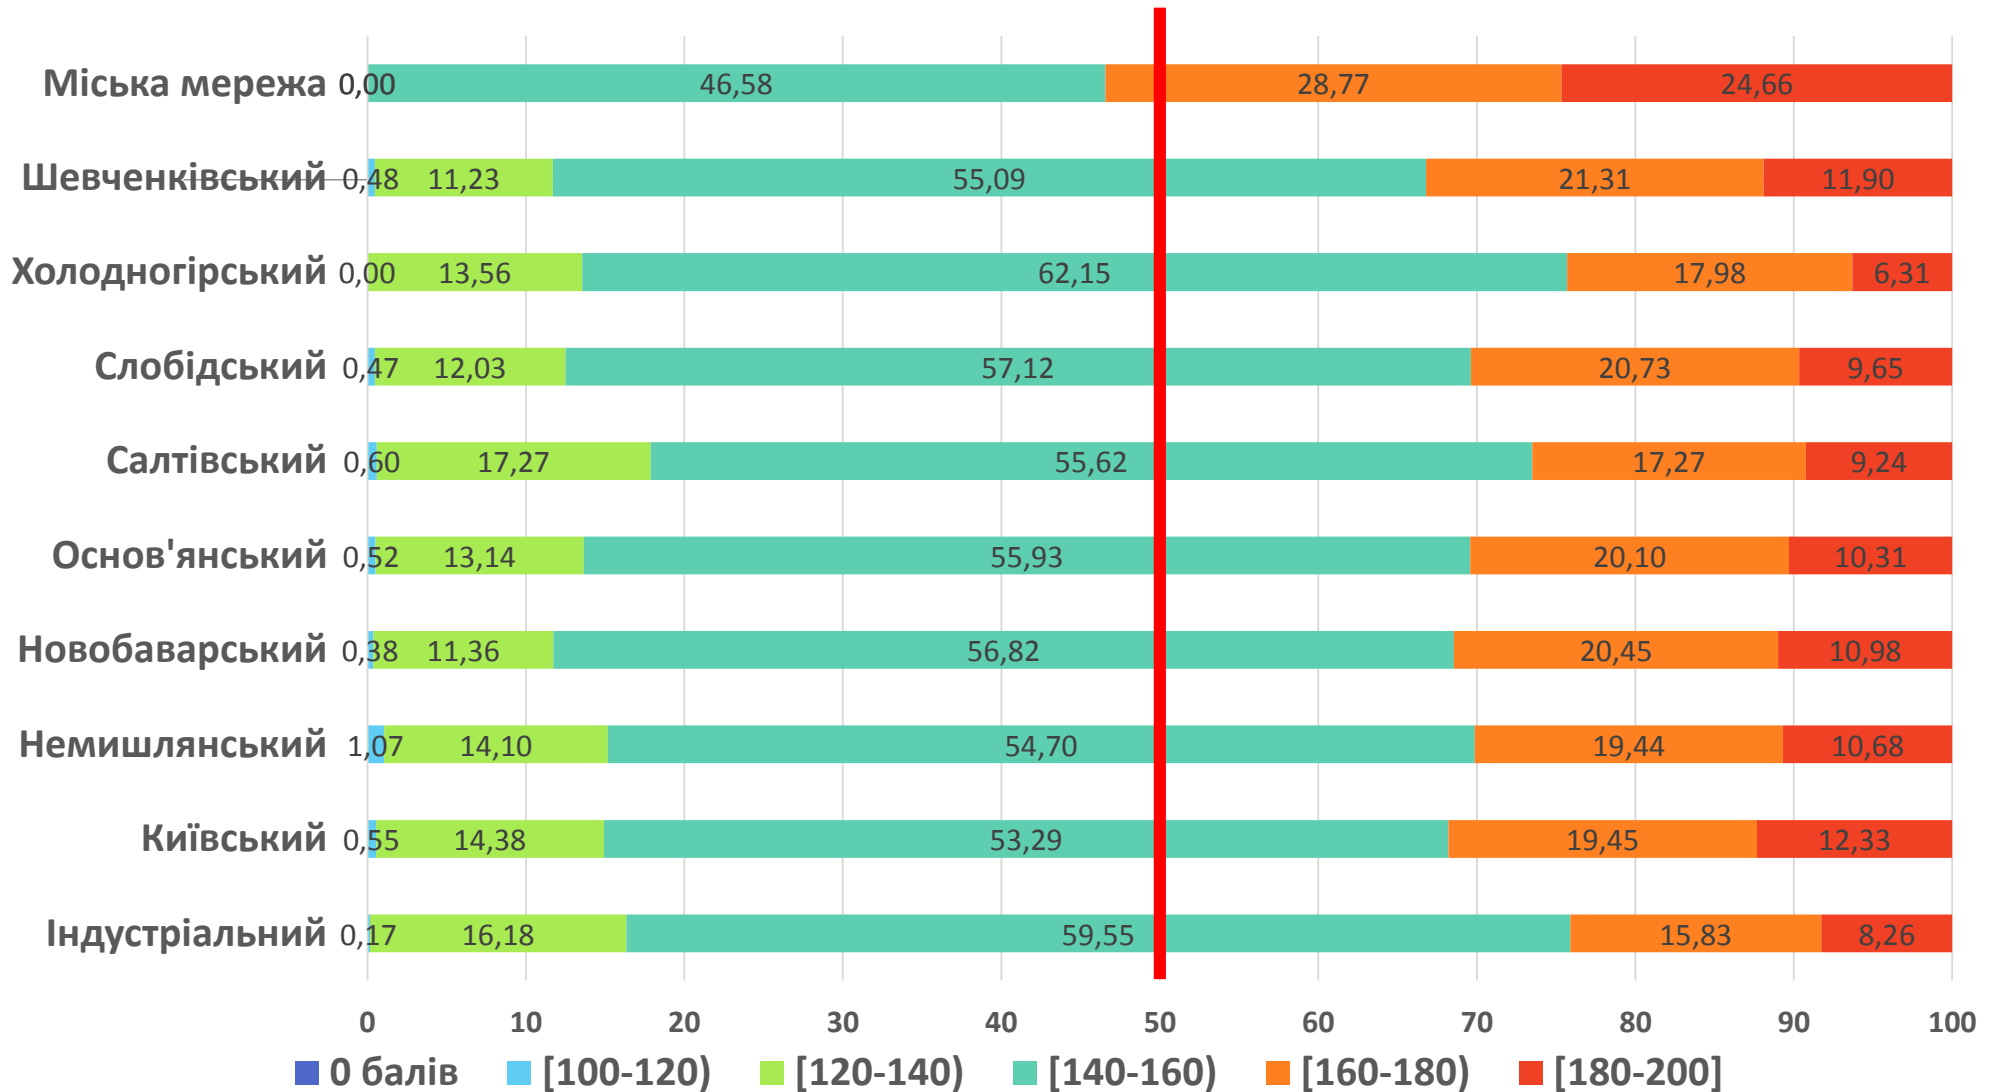

рейтинговий номер	ЗЗСО скорочено	Кількість учасників, які здавали НМТ	Середній бал з української мови
1	ХГ № 144	68	169,5
2	ХЛ № 141	26	168,3
3	ХСШ № 156	53	167
3	"Лествіца"	12	167
4	ХСШ № 3	48	165,4
5	ХГ № 43	53	162,3
6	ХЗОШ № 124	43	160,2
7	ХЛ № 8	24	159,9
8	ХГ № 23	18	159,3
9	ХЗОШ № 97	29	158,4
9	ХЗОШ № 111	16	158,4
10	ХЗОШ № 128	28	157,6
11	ХЗОШ № 142	36	156,6
12	ХЗОШ № 98	20	156,2
13	ХЗОШ № 56	23	156
по району		996	155, 92

рейтинговий номер	ЗЗСО скорочено	Кількість учасників, які здавали НМТ	Середній бал з української мови
14	ХЗОШ № 58	50	155,9
15	ХЗОШ № 103	36	155,8
15	ХПЛ "ПУШ"	6	155,8
16	ХЗОШ № 64	49	155,2
17	ХЗОШ № 139	48	154,4
18	ХЗОШ № 30	14	153,8
19	ХЗОШ № 138	42	153,6
19	ХЗОШ № 167	41	153,6
20	ХЗОШ № 122	62	153,5
21	ХЗОШ № 143	27	153,4
22	ХЗОШ № 123	16	151,6
23	"Благовіст"	3	151,3
24	ХЗОШ № 140	27	151
25	ХЗОШ № 25	14	150,6
26	ХЗОШ № 42	18	150,3
27	ХЗОШ № 84	18	149,2
28	ХЗОШ № 31	20	148,4
29	ХВ(З)Ш № 5	2	145,5
30	ХЗОШ № 19	6	136,2

Розподіл результатів з історії України