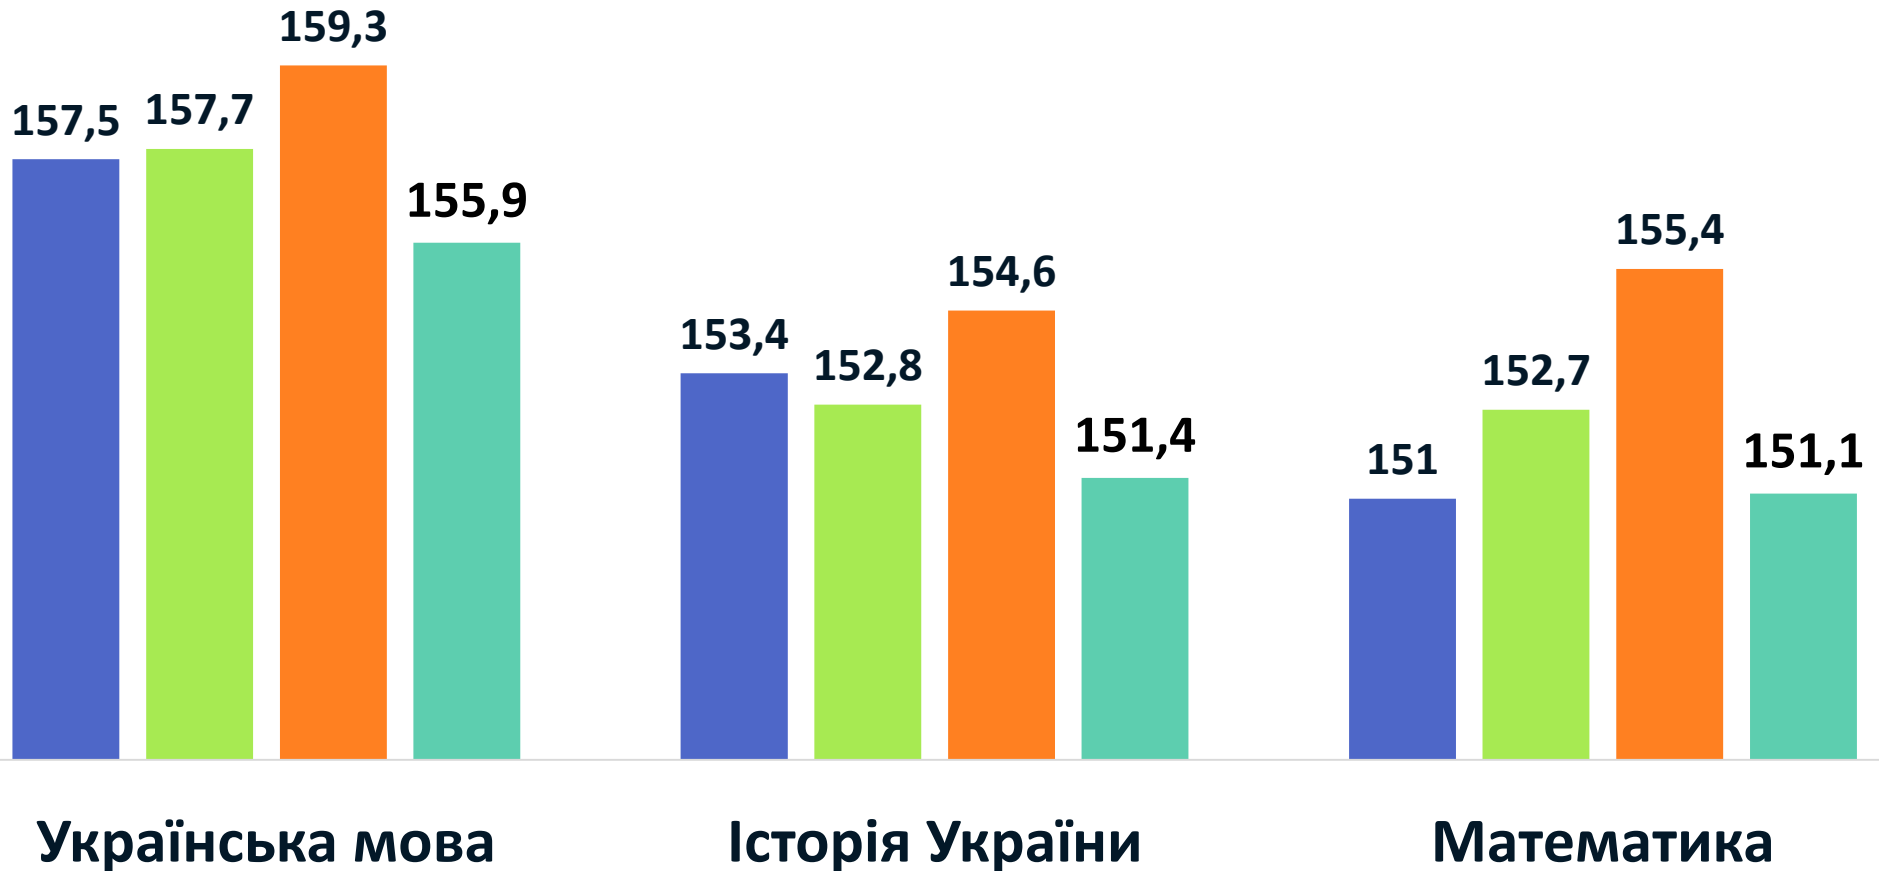

Середні результати з предметів НМТ

■ Україна ■ Харківська область ■ м.Харків ■ Салтівський район

Рейтингове місце Харківської області

Історія України

Українська мова

1	Львівська область	163.2
2	м.Київ	162.5
3	Івано-Франківська область	159.7
	Херсонська область	159.7
4	Волинська область	159.2
5	Тернопільська область	158.2
6	Рівненська область	157.9
	Сумська область	157.9
7	Харківська область	157.7
	Салтівський район	155,9

1	Львівська область	158.4
2	м.Київ	157.2
3	Волинська область	155.4
	Тернопільська область	155.4
4	Івано-Франківська область	155.3
5	Херсонська область	155.1
6	Рівненська область	154.9
7	Луганська область	154.8
8	Сумська область	153.4
	Чернівецька область	153.4
9	Хмельницька область	153.2
10	Вінницька область	152.9
11	Харківська область	152.8
	Салтівський район	151, 4

Математика

1	м.Київ	157.1
2	Львівська область	155.3
3	Херсонська область	153.6
4	Харківська область	152.7
	Салтівський район	151,1