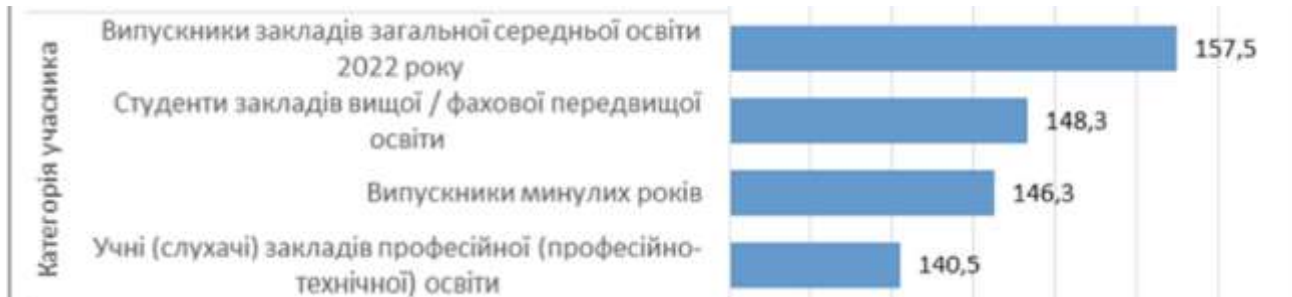

Середні результати НМТ у розрізі категорій учасників