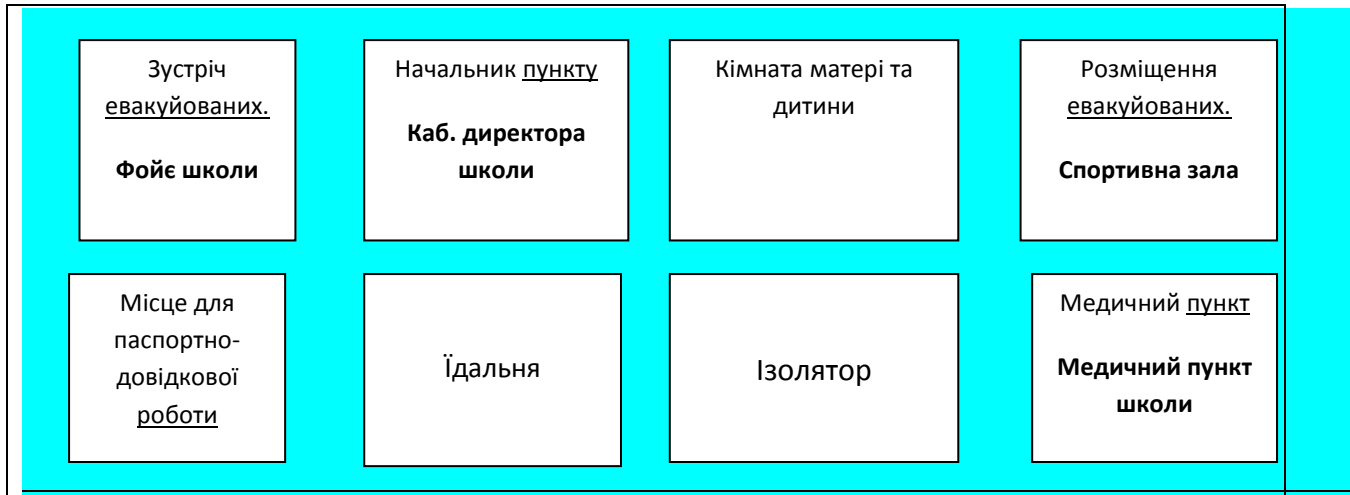

Структурна схема
пункту безпечного розміщення евакуйованого населення
ХЗОШ № 185

1 –й поверх:

2-й поверх:

Начальник пункту безпечного розміщення

А.А. Федоров